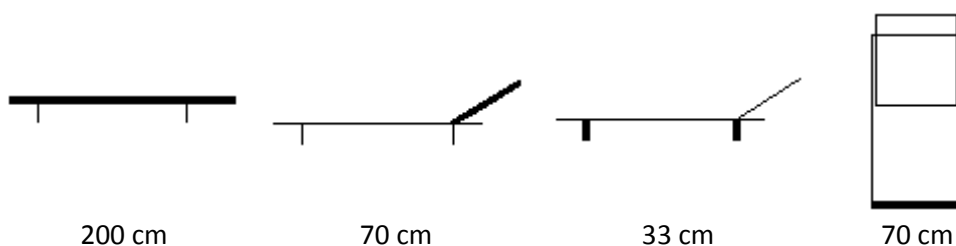

www.texim.cz

TEXIM

HRADEC KRÁLOVÉ

Viet

eukalyptové polohovací lehátko

345152

Viet eukalyptové polohovací lehátko je vyrobené z kvalitního eukalyptového dřeva hnědé barvy. Lehátko je polohovatelné má nastavitelné opěradlo a výsuvný stolek. Vhodné do interiéru i exteriéru. Nenáročné na údržbu, 1x ročně natřete teakovým olejem.

TEXIM s.r.o.
Kladská 331/14
500 03 Hradec Králové
texim@texim.cz
mob: +420 602 438 740

www.texim.cz

Viet eukalyptové polohovací lehátko

Druh výrobku	lehátko
Funkce	polohovací, pojízdné
Délka x Šířka	200 cm x 70 cm
Rozměr opěradla (délka x šířka)	70 cm x 70 cm
Výška lehu	33 cm
Polohovací	ano
Polohování nohou	ne
Nastavitelné opěradlo	ano
Opěrka pro ruce	ne
Výsuvný stolek	ano
Materiál	eukalyptus
Povrchová úprava materiálu	pouze základní
Údržba	ochranný olej
Barva	hnědá
Vhodné pro prostory	interiér, exteriér
Odolnost vůči povětrnostním vlivům	ano
Hmotnost	19 kg
Hmotnost balení	22,5 kg
Rozměr obalu	187 cm x 63 cm x 12 cm
Doporučení nátěru	pravidelně
Výrobek je dodán v rozmontovaném stavu	ano
Součástí dodávky je spojovací materiál a návod k montáži	ano